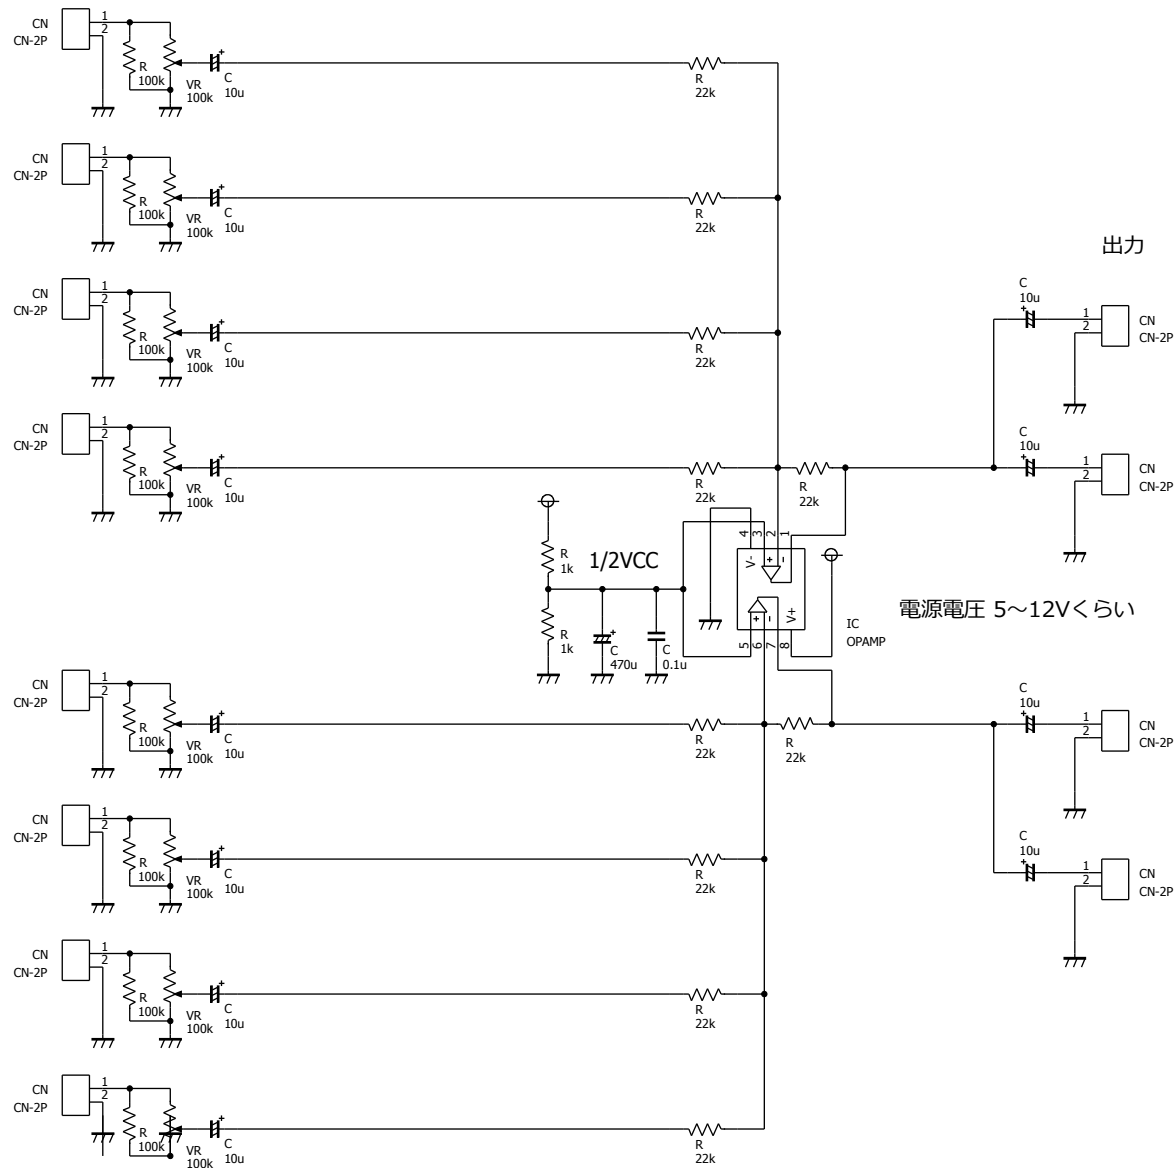

入力

出力

電源電圧 5~12Vくらい

ステレオ4ch オーディオミキサー

<http://kyoutan.jp.org/>